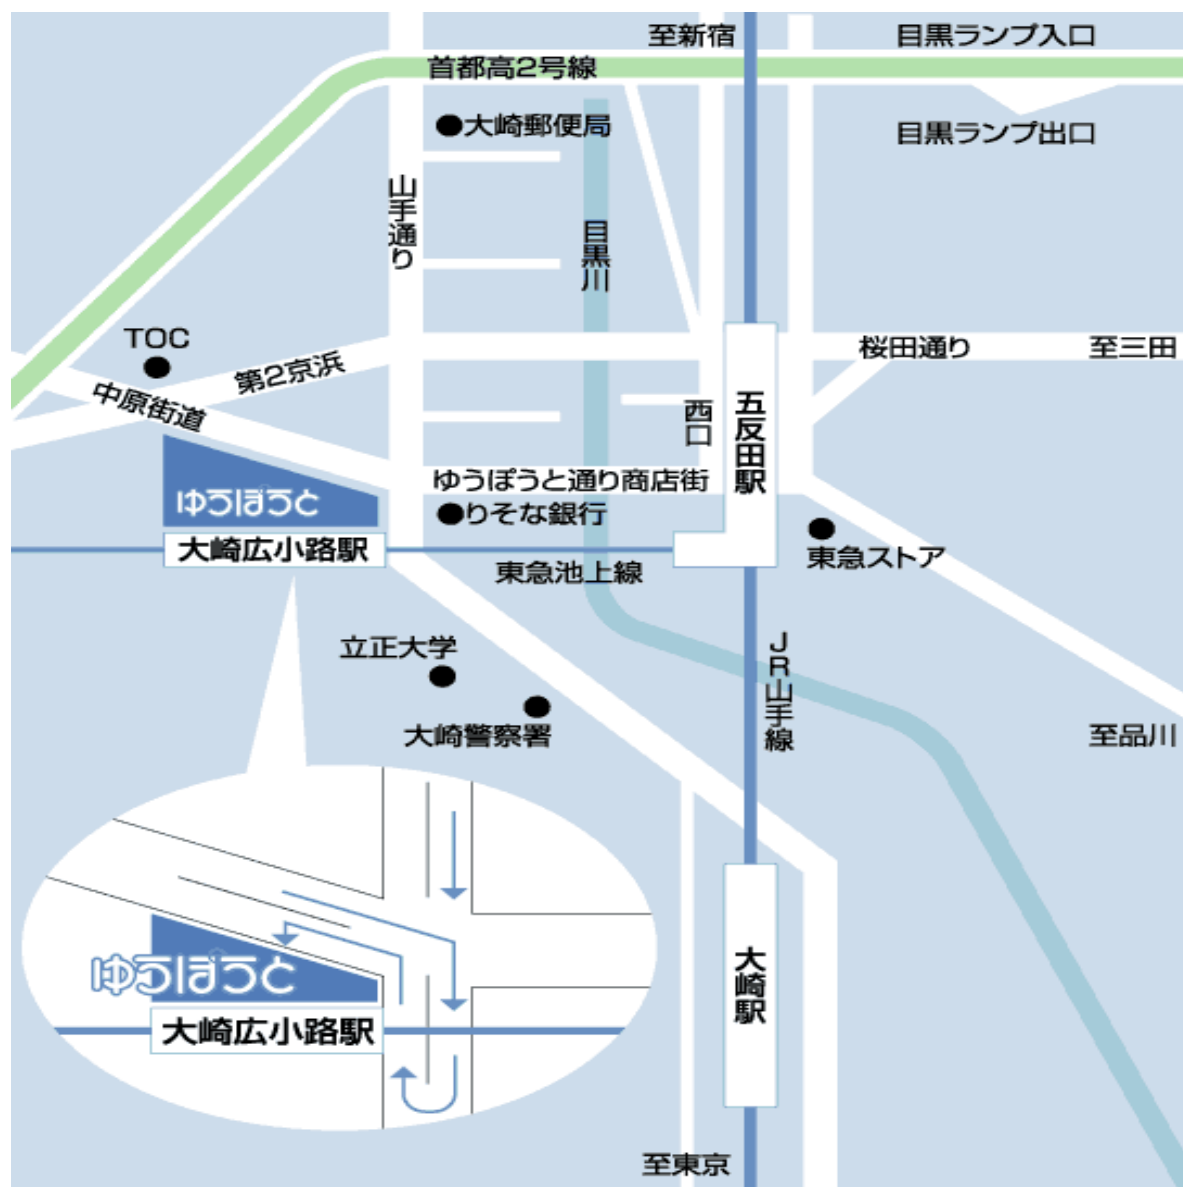

記念写真撮影(16:45~17:00)

【第2部】 懇親会

●会場:サロン・ド・ジョワ

●時間.....17:00~19:00

司会:吉田会友

No.	内 容	担 当	時 間
1	開会の挨拶 東京設計管理研究会会長	工藤会長	17:00~17:10
2	乾 杯 東京設計管理研究会名誉会員	新井 泰司 氏	17:10~17:15
3	ご来賓挨拶 1)九州設計管理研究会代表幹事 2)中国設計管理研究会代表幹事 3)関西設計管理研究会代表幹事	各設計管理 研究会 代表幹事様	17:15~17:30
4	ご 歓 談	全 員	17:30~19:00
5	アトラクション 1)カラオケ 2)お楽しみ抽選会	吉田会友	18:00~19:00
6	閉会の言葉	西山副会長	19:00

50周年記念式典 会場案内図

東京ゆうぽうと

〒141-0031 東京都品川区西五反田3-4-13

TEL 03-3494-6339(代)

- 東急池上線大崎広小路駅徒歩約1分
- 都営地下鉄・JR五反田駅西口徒歩約5分
- JR大崎駅西口徒歩約7分